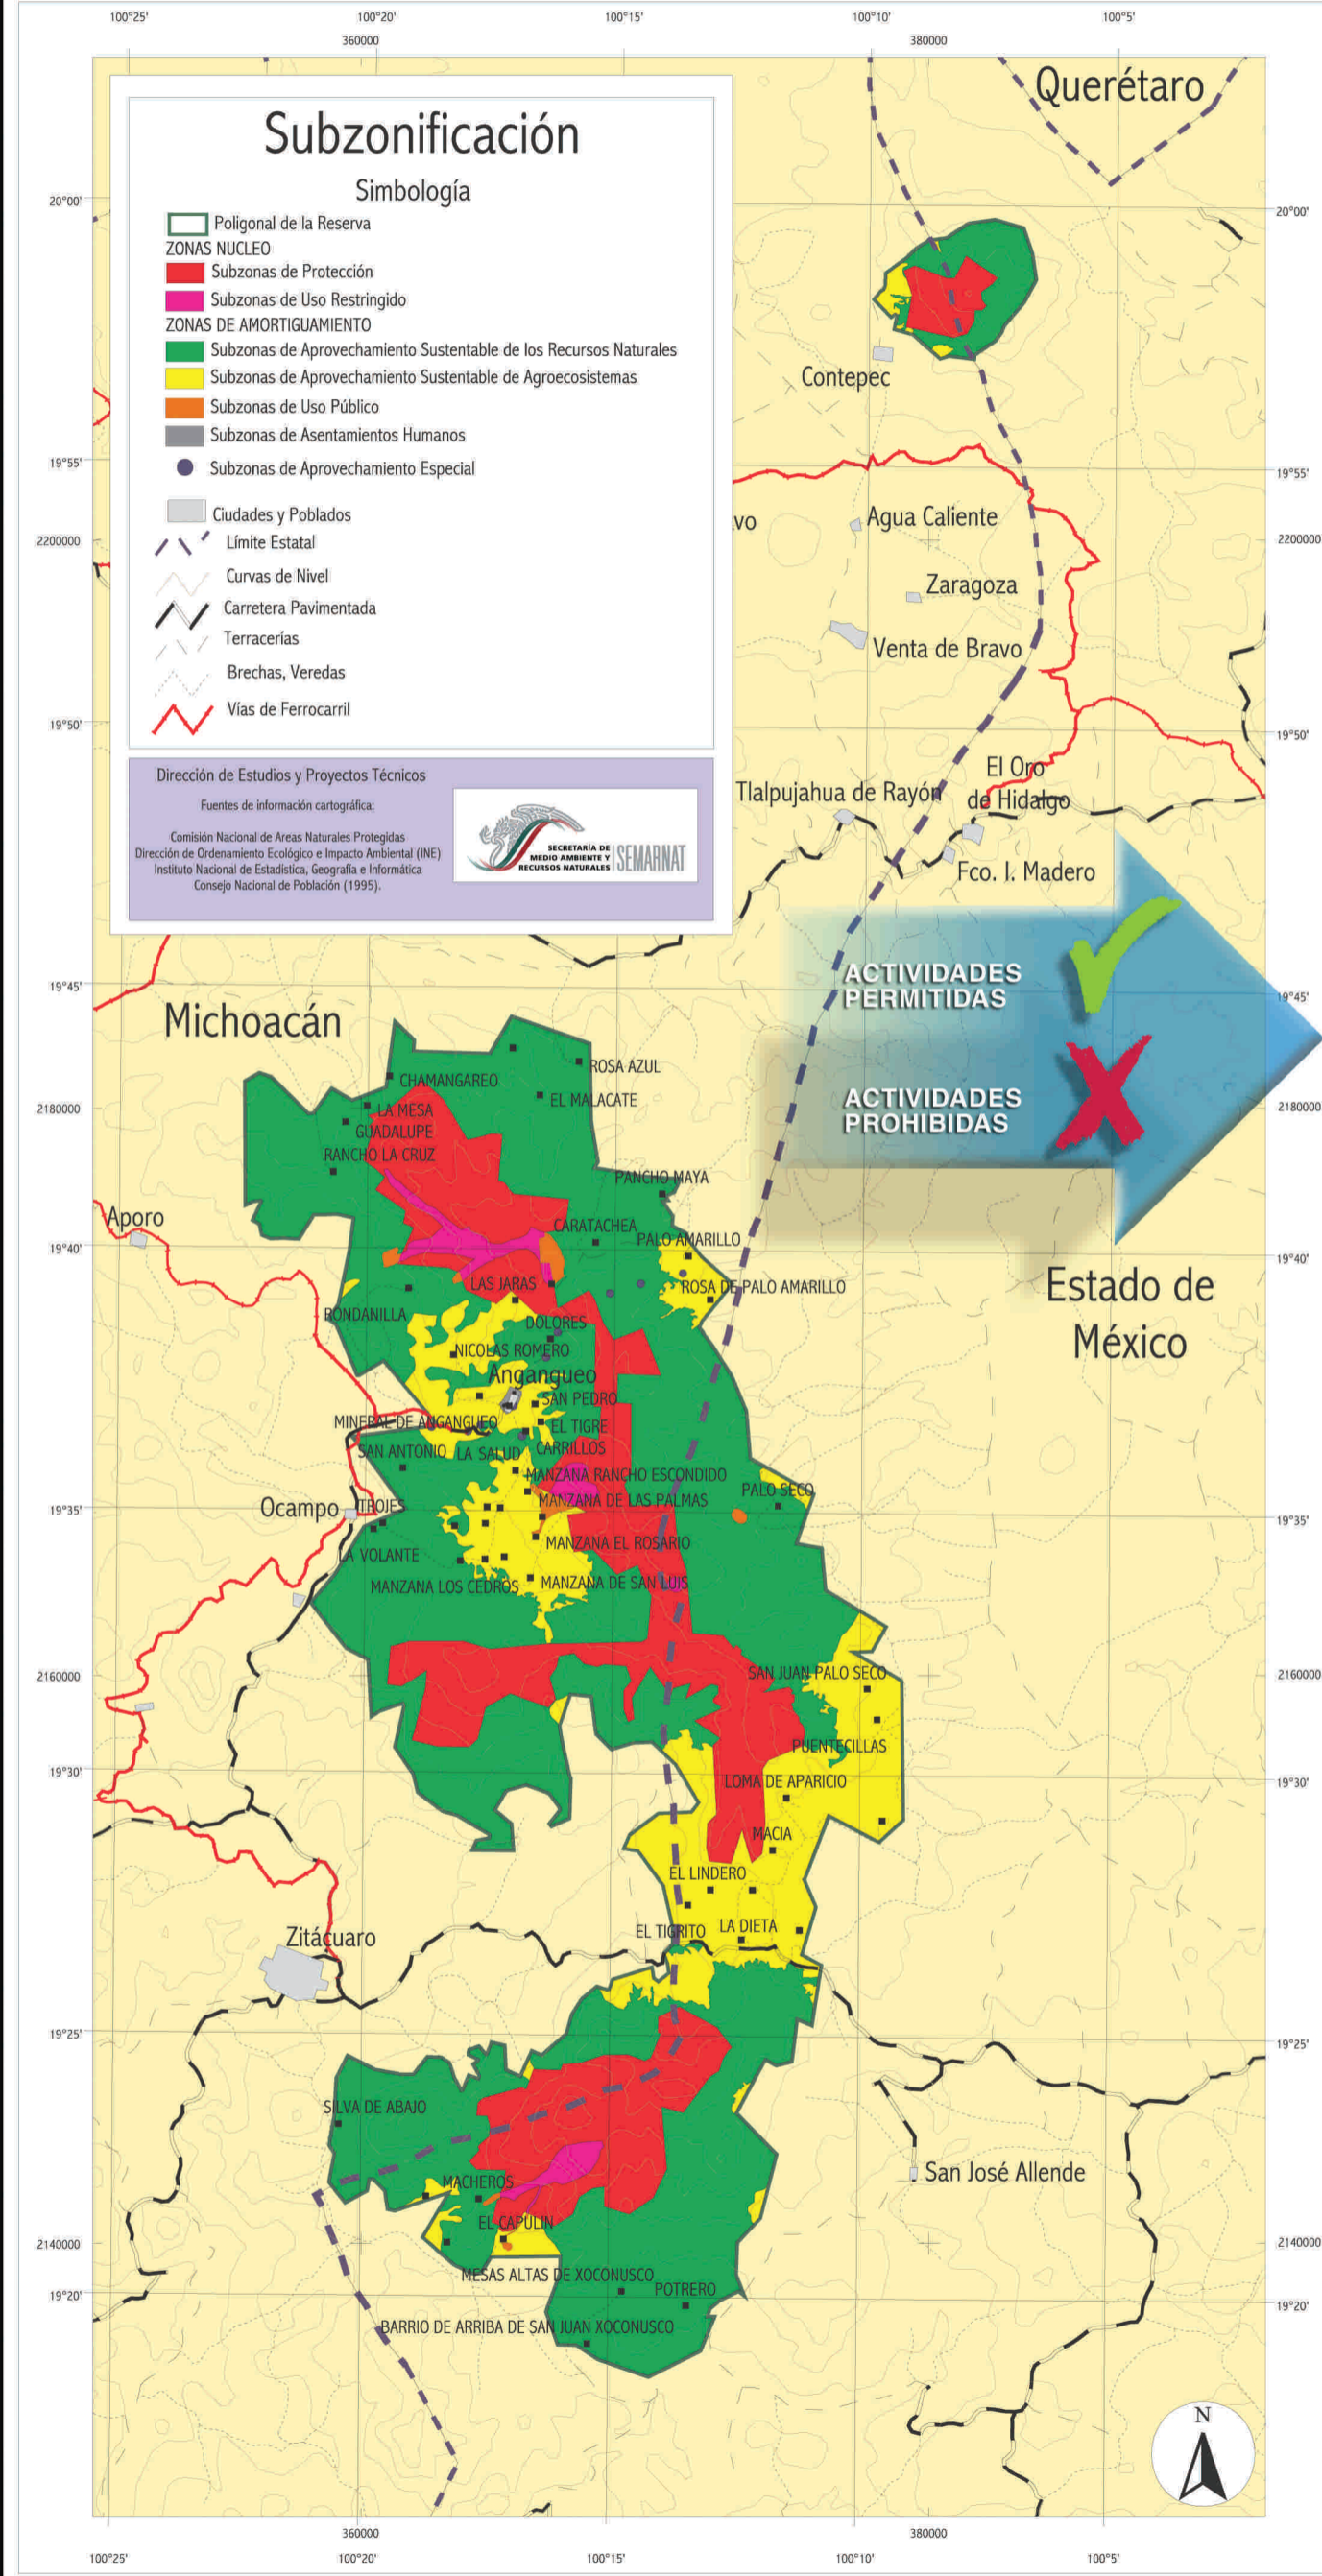

# Reserva de la Biosfera Mariposa Monarca

- CONSERVACION
- INVESTIGACION
- EDUCACION AMBIENTAL
- REGENERACION NATURAL
- RESTAURACION ECOLOGICA
- APROVECHAMIENTO CONTROLADO DE VIDA SILVESTRE
- PREVENCIÓN Y COMBATE DE INCENDIOS
- SANEAMIENTO FORESTAL
- TURISMO DE BAJO IMPACTO
- TURISMO SUSTENTABLE
- ACUACULTURA RUSTICA
- APROVECHAMIENTO FORESTAL
- APROVECHAMIENTO DE BANCOS DE MATERIAL
- AGRICULTURA
- GANADERIA
- ASENTAMIENTOS HUMANOS
- MINERIA
- SUPERVISION Y VIGILANCIA
- REFORESTACION

## ZONA NUCLEO

SUBZONAS DE PROTECCION	SUBZONAS DE USO RESTRINGIDO
ACTIVIDADES PERMITIDAS	ACTIVIDADES PERMITIDAS

## ZONA DE AMORTIGUAMIENTO

SUBZONAS APROVECHAMIENTO SUSTENTABLE DE LOS RECURSOS NATURALES	SUBZONAS APROVECHAMIENTO SUSTENTABLE DE AGRO-ECOSISTEMAS	SUBZONAS DE USO PUBLICO	SUBZONAS ASENTAMIENTOS HUMANOS	SUBZONAS APROVECHAMIENTO ESPECIAL
ACTIVIDADES PERMITIDAS	ACTIVIDADES PERMITIDAS	ACTIVIDADES PERMITIDAS	ACTIVIDADES PERMITIDAS	ACTIVIDADES PERMITIDAS